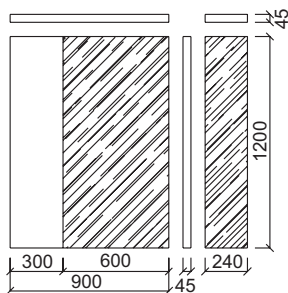

Vola A34 Vola Sifon

.....*)

Yume LC

Wäschecontainer weiß aus Nikron

1.026,00

Yume ML

Spiegel mit Licht links
Maß: 1200 x 900 mm

717,00

Yume SM

Spiegel schmal
Maß: 1200 x 900 mm

276,00