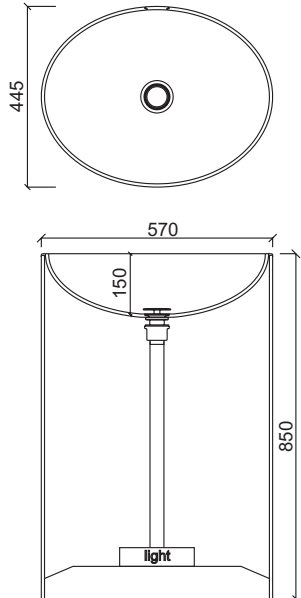

Rapsel

Artikel, Beschreibung

€ exkl.Mwst

Vision

3.861,50

Design: Nespoli & Nevora
Freistehender Waschtisch aus Alicrite,
mit Leuchtfunktion

Empfohlene Armatur:

Vola 121-260

Vola Unterputz-Einhandmischer mit festem Auslauf .....*)

Vola 090FM

Vola Schwenkauslauf für Bodenmontage
(bitte Oberfläche der Armatur angeben) .....*)