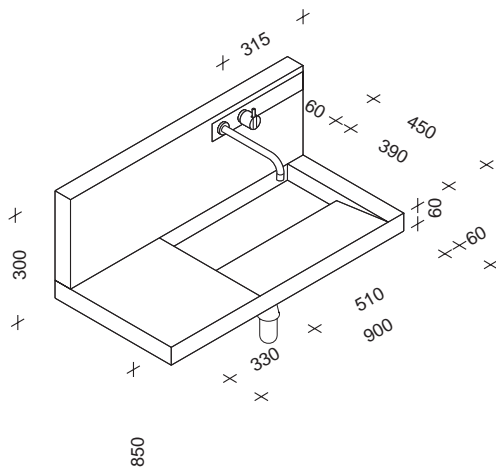

Pamplona 2000

4.509,50

Design: Capilla & Vallejo
Waschbecken mit Konsole aus blockverleimter
Buche mit eingelassenem Edelstahlbecken
in Einem geformt,
die Edelstahlfläche deckt die gesamte horizontale
Fläche ab, mit eingebauter Wandarmatur Vola,
UP-Mischer in der Rückwand des Waschtisches
eingelassen, ohne Sifon
(nur komplett inkl.Armatur lieferbar)