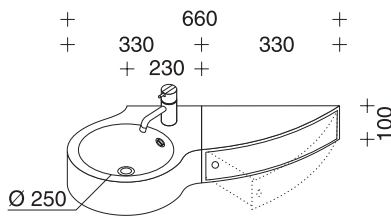

Wing NDR

Handwaschbecken aus Edelstahl mit Schubladenbehälter rechts

1.662,50