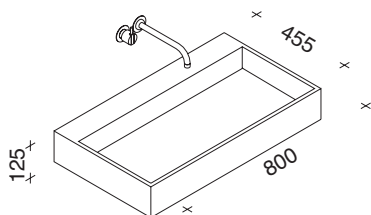

Barcelona LC-800

1.132,50

Design: Matteo Thun
Waschtisch aus Keramik, Farbe weiß,
für Wandmontage, Größe 800 x 455 x 125 mm
Becken inkl. Ablauf, ohne Armatur,
ohne Sifon
Gewicht: 21,5 kg

"Barcelona LC-800" ist auch mit Hahnlöchern
für Standarmaturen lieferbar!

Das Keramikbecken "Barcelona LC-800" wird nach
traditionellen handwerklichen Methoden gefertigt.
Die etwas lebendigere Form ist wesentlicher Bestandteil des
Designkonzeptes.

Achtung: Wasser läuft langsam ab

Empfohlene Armatur wie abgebildet:

Vola 121-260

.....*)

Vola Unterputz-Einhandmischer mit festem Auslauf
Auslauflänge 260 mm
Weitere mögliche Vola Standarmaturen verwendbar:
HV1+30, 590, KV1, KV4
(bitte Oberfläche der Armatur angeben)