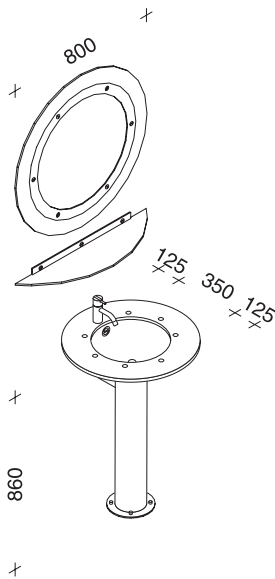

Artikel, Beschreibung

€ exkl.Mwst

Americas Cup

Design: Herbert Ludwikowski
Freistehender Waschtisch auf Säule für Bodenmontage, Becken und Unterteil aus Edelstahl, Waschtischrand aus Glaslaminat, mit Sifon, ohne Armatur, ohne Ablauf

Americas Cup W

Freistehender Waschtisch aus Glas und Edelstahl

2.873,50

Americas Cup M

Spiegel zu Waschtisch Americas Cup aus Glas und Edelstahl

1.012,00

Americas Cup S

Etagere zu Waschtisch Americas Cup aus Glas und Edelstahl

602,50

Empfohlene Armatur wie abgebildet:

HV3

.....*)

Vola Einhandmischer m.festem Auslauf und Exzenter-Ablaufgarnitur (bitte Oberfläche der Armatur angeben)