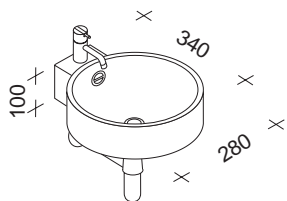

Artikel, Beschreibung

€ exkl.Mwst

Ergo

Design: Gianluigi Landoni
Handwaschbecken für Wandmontage aus nahtlos geformtem Edelstahlbecken, Hahnloch für Standarmatur in der Konsole, Modelle für Wandmontage und Eckmontage, mit Sifon, ohne Armatur, ohne Ablauf

Ergo N

Handwaschbecken aus Edelstahl für Wandmontage

1.136,00

Ergo NGCE

Handwaschbecken aus Edelstahl für Wandmontage mit Ablage aus Klarglas

1.387,00

Ergo NGBA

Handwaschbecken aus Edelstahl für Wandmontage mit Ablage aus schwarzem Glas

1.387,00

Ergo NGBU

Handwaschbecken aus Edelstahl für Wandmontage mit Ablage aus blauem Glas

1.387,00

Ergo NGGE

Handwaschbecken aus Edelstahl für Wandmontage mit Ablage aus emailliertem Glas

1.387,00

Empfohlene Armatur wie abgebildet:

HV1

Vola Einhandmischer mit festem Auslauf, ohne Exzenter-Ablaufgarnitur (Achtung: HV3 ist aus Platzgründen nicht möglich)

.....*)

Empfohlenes Vola Ablaufventil:

A13 Ablaufventil mit Kniehebel oder

.....*)

A62 up and down-Ventil

.....*)

(bitte Oberfläche des Ventils angeben)