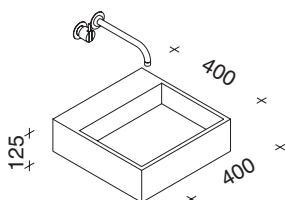

Barcelona Collection Keramik

Handtuchhalter

Artikel, Beschreibung

€ exkl.Mwst

Barcelona SC-400

711,00

Design: Matteo Thun
Waschtisch aus Keramik, Farbe weiß,
für Wandmontage, Größe 400 x 400 x 125 mm,
Becken inkl. Ablauf, ohne Armatur, ohne Sifon
Gewicht: 11,5 kg