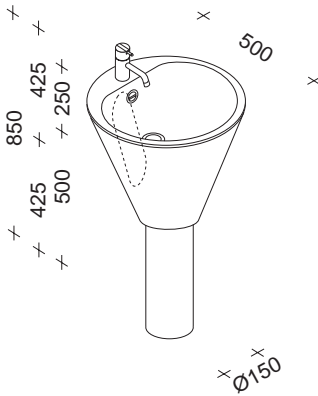

Artikel, Beschreibung

€ exkl.Mwst

Euclide

Design: Finn Skodt
Waschtisch als Waschsäule für Bodenmontage, Becken aus hochglanzpoliertem Edelstahl oder weiß emailliert, inkl.Sifon, ohne Armatur, ohne Ablauf

Euclide CR

Waschtisch Edelstahl hochglanzpoliert

2.843,00

Empfohlene Armatur wie abgebildet:

HV3

Vola Einhandmischer mit festem Auslauf und Exzenter-Ablaufgarnitur (bitte Oberfläche der Armatur angeben)

.....*)

Handaqua

Design: Adri Hazebroek
Handwaschbecken mit Konsole und Becken aus hochglanzpoliertem Edelstahl, mit Hahnloch in der Konsole, Überlauf mit Überlaufrosette und Überlaufverrohrung, Handtuchbügel, Sifon und Sifonverkleidung, ohne Armatur, ohne Ablauf

Handaqua S

Waschtisch ohne Waschtischplatte

1.494,00

Handaqua SGR

Waschtisch mit Waschtischplatte aus Klarglas, rechts

1.879,50

Handaqua SGL

Waschtisch mit Waschtischplatte aus Klarglas, links

1.879,50

Handaqua SER

Waschtisch mit Waschtischplatte aus emailliertem Glas, rechts

1.921,50

Handaqua SEL

Waschtisch mit Waschtischplatte aus emailliertem Glas, links

1.921,50

Handaqua SH

Waschtisch mit Waschtischplatte aus Holzlaminat schwarz, (links und rechts verwendbar)

1.837,50