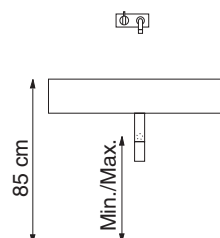

Beachten Sie bitte bei der Rohinstallation die richtige Höhe für den Ablauf !
Unterschiedliche Höhen der Waschtische, unterschiedliche Distanzen bei den
Ablaufventilen und unterschiedliche Toleranzen bei den Geruchsverschlüssen
müssen berücksichtigt werden.

Fragen Sie bitte bei uns an, wir stehen Ihnen gerne für die notwendigen
Informationen zur Verfügung.

Preise ohne Mehrwertsteuer. Technische Änderungen, Preis- und Maßänderungen vorbehalten.
Alle vorangegangenen Preislisten verlieren hiermit ihre Gültigkeit.
Im Übrigen gelten unsere Allgemeinen Verkaufs- und Lieferbedingungen.