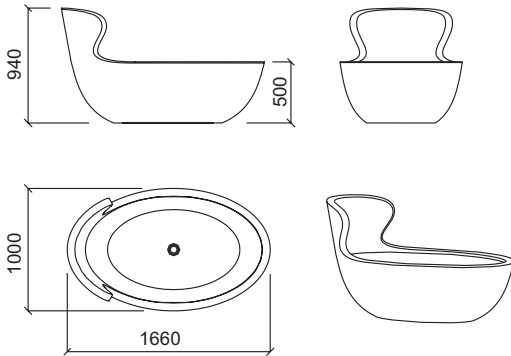

Arne TH

1.432,00

Design: Soda Designers
5 Handtuchringe aus Corian, weiß