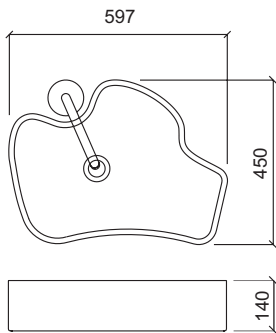

Artikel, Beschreibung

€ exkl.Mwst

Gran Kanal

1.439,50

Design: G. Berger und A. Stahl
Waschtisch aus Keramik, Farbe weiß,
für Wandmontage, Größe 1100 x 500 x 150 mm,
Becken mit Überlauf, inkl. Sifon, ohne Armatur, ohne Ablauf

"Gran Kanal" ist auch ohne Hahnloch für Wandarmatur lieferbar!

Das Keramikbecken "Gran Kanal" wird nach
traditionellen handwerklichen Methoden gefertigt.
Die etwas lebendigere Form ist wesentlicher Bestandteil des
Designkonzeptes.

Empfohlene Armaturen wie abgebildet:

- 2 Stk. **HV1** Vola Einhandmischer mit festem Auslauf .....*)
- ohne Exzenter-Ablaufgarnitur
- Empfohlenes Vola Ablaufventil:
- **A13** Ablaufventil mit Kniehebel oder .....*)
- **A62** up and down-Ventil .....*)
- (bitte Oberfläche der Armatur angeben)

Infinity

Design: Nespoli & Novara
Badezimmerprogramm aus Parapan bestehend
aus Platte und Becken