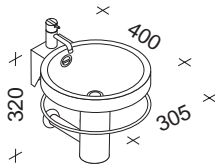

Handaqua

Design: Adri Hazebroek
Handwaschbecken mit Konsole und Becken aus hochglanzpoliertem Edelstahl, mit Hahnloch in der Konsole, Überlauf mit Überlaufrosette und Überlaufverrohrung, Handtuchbügel, Sifon und Sifonverkleidung, ohne Armatur, ohne Ablauf