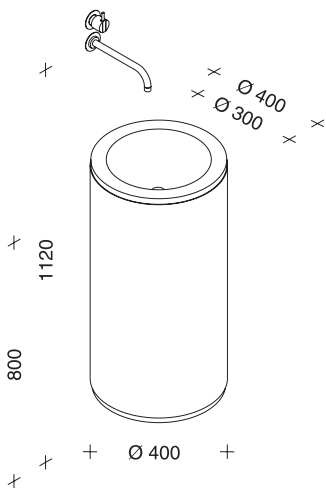

Bouro 1

4.228,50

Design: E. Souto de Moura
Freistehender Waschtisch Ø 400 mm, Becken und Unterteil aus Kalkstein von Portugal, Becken ohne Überlauf, inkl. Ablauf und Spezialsifon für Anschluss nach hinten, ohne Armatur
Gewicht: 115 kg

Achtung! Weicher Kalkstein - nicht für robuste Beanspruchung gedacht

Empfohlene Armatur wie abgebildet:

Vola 321

.....*)

Vola Unterputz-Einhandmischer mit festem Auslauf, Auslauflänge 225 mm (bitte Oberfläche der Armatur angeben)