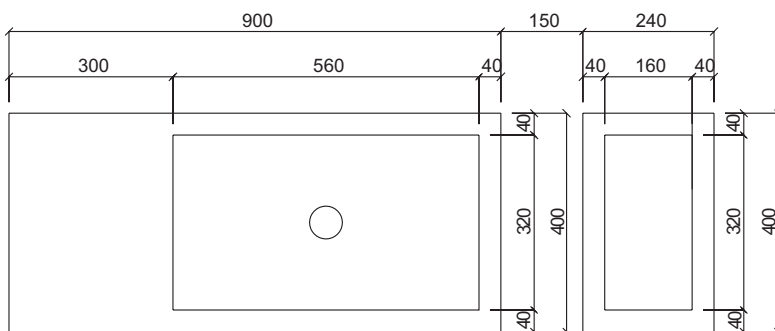

Yume

Design: Matteo Nunziati
Waschtisch für Wandmontage weiß aus Nikron, mit Ablage für Handtuchhalter, Maß 900 x 500 x 400 mm ohne Ablaufventil, ohne Sifon, ohne Armatur

3.199,50

Empfohlene Armatur wie abgebildet:

Vola 111

Vola Einhandmischer mit festem Auslauf
Auslaufflänge 160 mm
(bitte Oberfläche der Armatur angeben)

.....*)