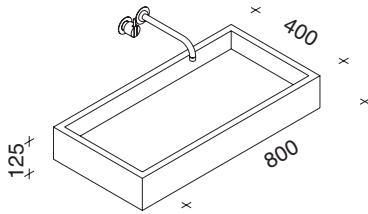

Artikel, Beschreibung

€ exkl.Mwst

Barcelona 800

Design: Matteo Thun
 Waschtisch aus Stein,
 für Wandmontage
 Größe: 800 x 400 x 125 mm
 Becken inkl. Ablauf, ohne Armatur,
 ohne Sifon
 Gewicht: 50-55 kg

Barcelona LW-800