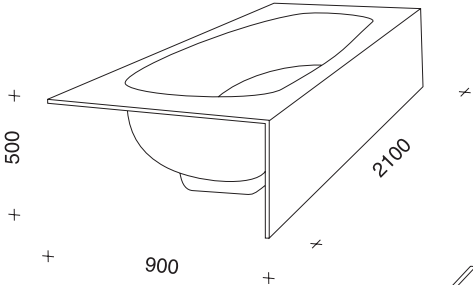

Artikel, Beschreibung

€ exkl.Mwst

Kea W

7.445,00

Design: Marco Piva
Badewanne für Einbau aus Kunststein, Farbe weiß,
inkl.Ablaufventil "up and down", inkl.Sifon,
Wannenfüllung über externen Wanneneinlauf,
Frontpaneel Länge 2100mm
(auf Wunsch in Länge 1800mm lieferbar)
Gewicht: ca. 140 kg

Kea PF

2.030,00

Frontpaneel aus Kunststein mit
Edelstahlrahmen,
Länge 2100mm, Höhe 500mm