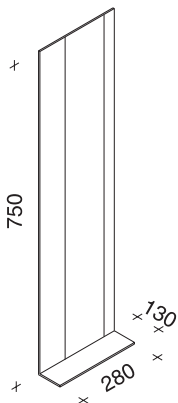

Moments

Spiegel aus Corian
zu Waschtisch Tatoo

897,50