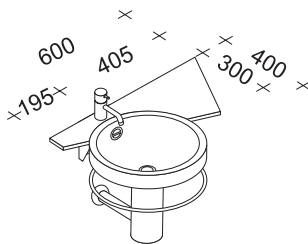

Waschtisch mit Waschtischplatte aus Holzlaminat schwarz, (links und rechts verwendbar)

1.837,50

Empfohlene Armatur wie abgebildet:

HV3

Vola Einhandmischer mit festem Auslauf und Exzenter-Ablaufgarnitur (bitte Oberfläche der Armatur angeben)