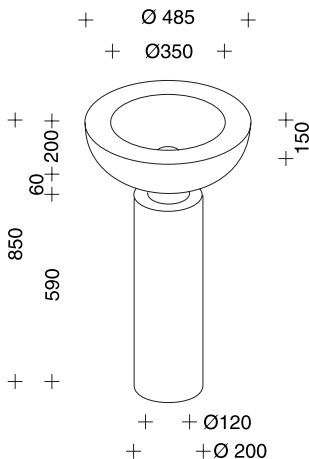

Positano

Design: Matteo Thun
Freistehender Säulenwaschtisch in weißer Keramik,
ohne Hahnlochbohrung,
nur für Wandarmatur geeignet,
mit Ablauf und Sifon, ohne Armatur

Positano W Keramikwaschtisch weiß

2.248,00

Empfohlene Armatur:

Vola 121-300

Vola Unterputz-Einhandmischer mit festem Auslauf
(bitte Oberfläche der Armatur angeben)

.....*)