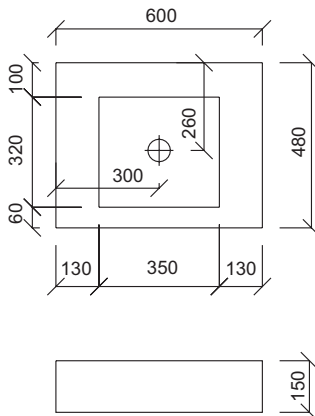

Infinity

Design: Nespoli & Novara
Badezimmerprogramm aus Parapan bestehend
aus Platte und Becken

Zeichnung zeigt Infinity 60

Infinity 60	1.875,50
Platte 600 x 480 mm, Becken 350 x 320 mm	
Infinity 90	2.035,50
Platte 900 x 480 mm, Becken 650 x 320 mm	
Infinity 120L	2.276,00
Platte 1200 x 480 mm, Becken links 650 x 320 mm	
Infinity 120R	2.276,00
Platte 1200 x 480 mm, Becken rechts 650 x 320 mm	
Infinity 150L	2.638,00
Platte 1500 x 480 mm, Becken links 650 x 320 mm	
Infinity 150R	2.638,00
Platte 1500 x 480 mm, Becken rechts 650 x 320 mm	
Infinity 180L	3.240,00
Platte 1800 x 480 mm, Becken links 650 x 320 mm	
Infinity 180R	3.240,00
Platte 1800 x 480 mm, Becken rechts 650 x 320 mm	
Infinity 180D	4.082,00
Platte 1800 x 480 mm, 2 Stück Becken 650 x 320 mm	
Infinity 210L	3.480,50
Platte 2100 x 480 mm, Becken links 650 x 320 mm	
Infinity 210R	3.480,50
Platte 2100 x 480 mm, Becken links 650 x 320 mm	
Infinity 210D	4.565,00
Platte 2100 x 480 mm, 2 Stück Becken 650 x 320 mm	