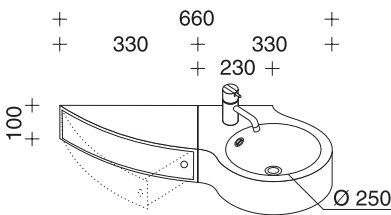

753,00

Wing NDR

Handwaschbecken aus Edelstahl mit Schubladenbehälter rechts

1.662,50

Wing NDL

Handwaschbecken aus Edelstahl mit Schubladenbehälter links

1.662,50

Wing NP