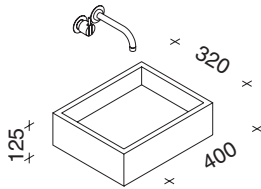

Artikel, Beschreibung

€ exkl.Mwst

Barcelona SV-400

1.138,50

Design: Matteo Thun
Waschtisch aus Kunststein,
für Wandmontage,
Größe 400 x 320 x 125 mm,
Becken inkl. Ablauf, ohne Armatur,
ohne Sifon
Gewicht: 11 kg

Empfohlene Armatur wie abgebildet:

Vola 111

.....*)

Vola Einhandmischer mit festem Auslauf
Auslauflänge 160 mm
(bitte Oberfläche der Armatur angeben)

**Achtung: Wandkonsole ist nicht im Lieferumfang enthalten.
Für Wandmontage bitte bestellen:**

Barcelona SKV

168,50

Wandkonsole für Wandmontage (Preis pro Paar)
zu Waschtisch SV-400