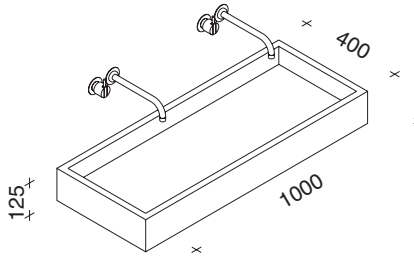

Artikel, Beschreibung

€ exkl.Mwst

Barcelona 1000

Design: Matteo Thun
Waschtisch aus Stein,
für Wandmontage
Größe: 1000 x 400 x 125 mm
Becken inkl. Ablauf, ohne Armatur,
ohne Sifon
Gewicht: 60-65 kg

Barcelona LW-1000