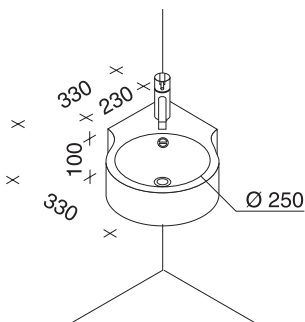

HV3

Vola Einhandmischer mit festem Auslauf und Exzenter-Ablaufgarnitur (bitte Oberfläche der Armatur angeben)

.....*)

Schubladenbehälter und Handtuchhalter sind nur in **Edelstahl** lieferbar