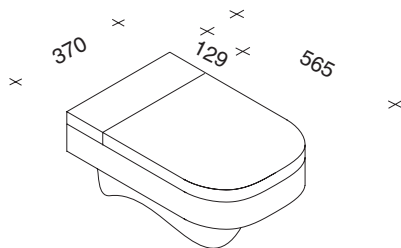

Cobra

3.180,50

Design: Adri Hazebroek
Wandmontierte Duschstange inkl. integriertem
Mischergriff für Vola Eingriffmischer
und Vola Unterputzmischer
Edelstahl

Terry

608,00

Design: Studio Rapsel
Duschkopf Edelstahl
für UP Auslaufmuffe 3/4" Innengewinde