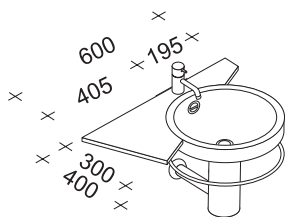

Empfohlene Armatur wie abgebildet:

HV3

Vola Einhandmischer mit festem Auslauf und Exzenter-Ablaufgarnitur (bitte Oberfläche der Armatur angeben)

.....*)