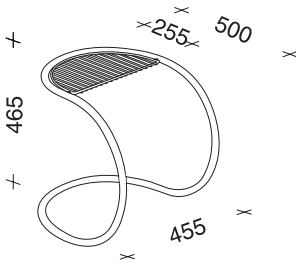

Artikel, Beschreibung

€ exkl.Mwst

Stool

Design: Thorup & Bonderup
Hocker verchromt

542,00