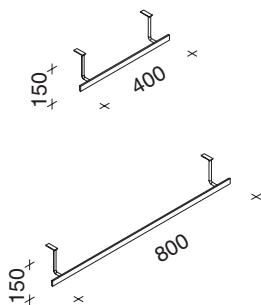

Barcelona Handtuchhalter

Barcelona SH

211,00

Handtuchhalter Edelstahl
zu Waschtisch Barcelona SC-400 Keramik
Länge 400 mm

Barcelona LH

265,00

zu Waschtisch Barcelona LC-800 Keramik
Länge 800 mm