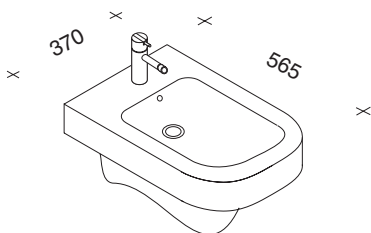

Wellcome BIDET

626,50

Design: Matteo Thun
Wandmontiertes Bidet aus Keramik weiß,
geeignet für Geberit Combi Fix

Empfohlene Armatur wie abgebildet:

HV4

Vola Einhandmischer für Bidet mit festem Auslauf
und Exzenter-Ablaufgarnitur
(bitte Oberfläche der Armatur angeben)

.....*)