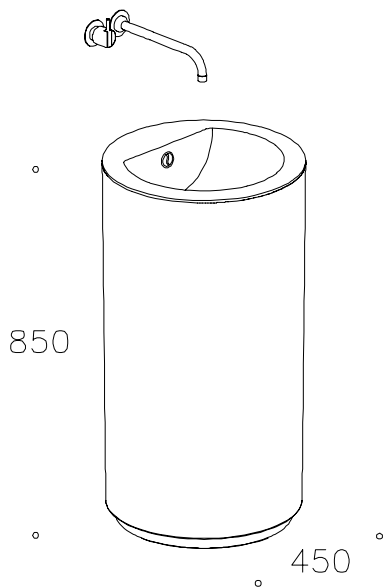

T-Tower creme

2.970,00

Design: Studio P & A
Freistehender Waschtisch inkl.
eingebauter Lichtquelle

T-Tower weiß

2.228,00

Design: Studio P & A
Freistehender Waschtisch Cristalplant