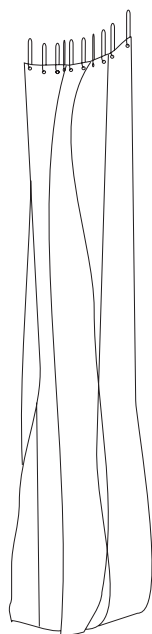

1.885,50

Tenda

Duschvorhang inkl. Kunststoffhaken,
knitterfreies Gewebe aus 50% Baumwolle
und 50% Polyester,
Länge inkl. Kunststoffhaken 2440 mm,
Länge von Stoff alleine 2280 mm,
Stoffbreite 3500 mm

409,50