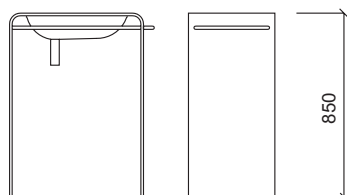

Tor-Off O

Becken orange

2.959,00

Tor-Off Y

Becken gelb

2.959,00