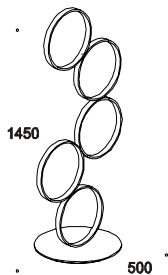

Arne TH

1.432,00

Design: Soda Designers
5 Handtuchringe aus Corian, weiß