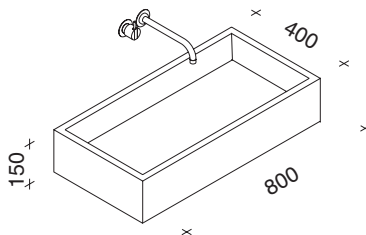

Barcelona LV-800

1.560,00

Design: Matteo Thun
Waschtisch aus Kunststein
für Wandmontage,
Größe 800 x 400 x 150 mm
Becken inkl. Ablauf, ohne Armatur,
ohne Sifon
Gewicht: 24 kg

Empfohlene Armatur wie abgebildet:

Vola 121-200

.....*)

Vola Einhandmischer mit festem Auslauf
Auslauflänge 200 mm
(bitte Oberfläche der Armatur angeben)

**Achtung: Wandkonsole ist nicht im Lieferumfang enthalten.
Für Wandmontage bitte bestellen:**

Barcelona LKV

168,50

Wandkonsole für Wandmontage (Preis pro Paar)
zu Waschtisch LV-800