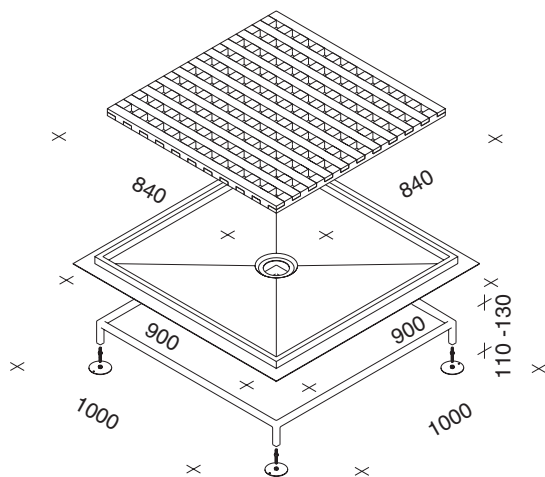

1.885,50

Tenda

Duschvorhang inkl. Kunststoffhaken,
knitterfreies Gewebe aus 50% Baumwolle
und 50% Polyester,
Länge inkl. Kunststoffhaken 2440 mm,
Länge von Stoff alleine 2280 mm,
Stoffbreite 3500 mm

409,50