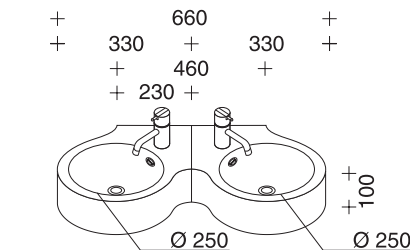

HV3

Vola Einhandmischer mit festem Auslauf und Exzenter-Ablaufgarnitur (bitte Oberfläche der Armatur angeben)

.....*)

Schubladenbehälter und Handtuchhalter sind nur in **Edelstahl** lieferbar