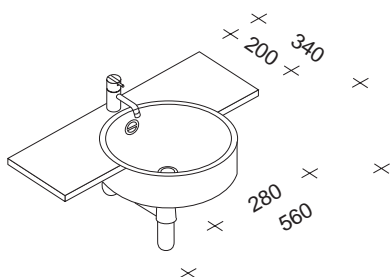

Artikel, Beschreibung

€ exkl.Mwst

Ergo

Design: Gianluigi Landoni
Handwaschbecken für Wandmontage aus nahtlos geformtem Edelstahlbecken, Hahnloch für Standarmatur in der Konsole, Modelle für Wandmontage und Eckmontage, mit Sifon, ohne Armatur, ohne Ablauf

Ergo N

Handwaschbecken aus Edelstahl für Wandmontage

1.136,00

Ergo NGCE

Handwaschbecken aus Edelstahl für Wandmontage mit Ablage aus Klarglas

1.387,00

Ergo NGBA

Handwaschbecken aus Edelstahl für Wandmontage mit Ablage aus schwarzem Glas

1.387,00

Ergo NGBU

Handwaschbecken aus Edelstahl für Wandmontage mit Ablage aus blauem Glas

1.387,00

Ergo NGGE

Handwaschbecken aus Edelstahl für Wandmontage mit Ablage aus emailliertem Glas

1.387,00

Empfohlene Armatur wie abgebildet:

HV1

Vola Einhandmischer mit festem Auslauf, ohne Exzenter-Ablaufgarnitur (Achtung: HV3 ist aus Platzgründen nicht möglich)

.....*)

Empfohlenes Vola Ablaufventil:

A13 Ablaufventil mit Kniehebel oder

.....*)

A62 up and down-Ventil

.....*)

(bitte Oberfläche des Ventils angeben)