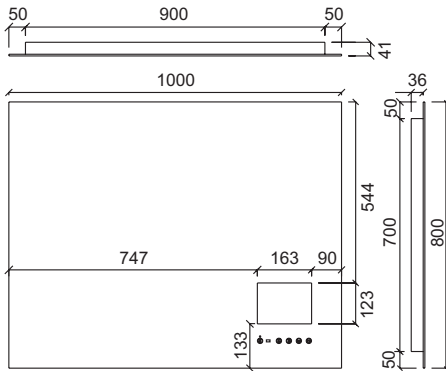

Artikel, Beschreibung

€ exkl.Mwst

Stool

Design: Thorup & Bonderup
Hocker verchromt

542,00

Vista

Design: Marco Piva
Spiegel mit LCD touch screen 8 inch

2.868,50