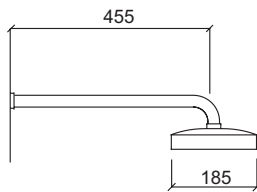

Cobra

3.180,50

Design: Adri Hazebroek
Wandmontierte Duschstange inkl. integriertem
Mischergriff für Vola Eingriffmischer
und Vola Unterputzmischer
Edelstahl

Terry

608,00

Design: Studio Rapsel
Duschkopf Edelstahl
für UP Auslaufmuffe 3/4" Innengewinde