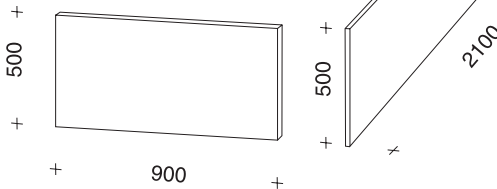

Kea PF

2.030,00

Frontpaneel aus Kunststein mit
Edelstahlrahmen,
Länge 2100mm, Höhe 500mm