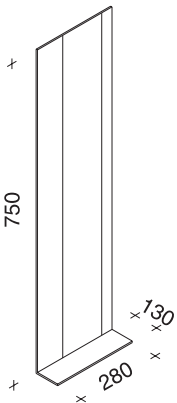

Artikel, Beschreibung

€ exkl.Mwst

Stool

Design: Thorup & Bonderup
Hocker verchromt

542,00

Vista

Design: Marco Piva
Spiegel mit LCD touch screen 8 inch

2.868,50

Moments

Spiegel aus Corian
zu Waschtisch Tatroo

897,50