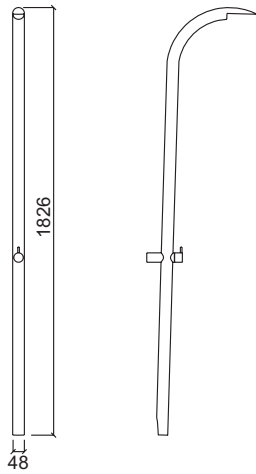

Cobra

3.180,50

Design: Adri Hazebroek
Wandmontierte Duschstange inkl. integriertem
Mischergriff für Vola Eingriffmischer
und Vola Unterputzmischer
Edelstahl

Terry

608,00

Design: Studio Rapsel
Duschkopf Edelstahl
für UP Auslaufmuffe 3/4" Innengewinde