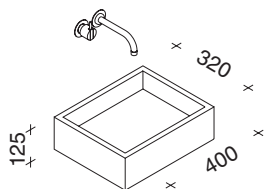

Barcelona Handtuchhalter

Barcelona SH

211,00

Handtuchhalter Edelstahl
zu Waschtisch Barcelona SC-400 Keramik
Länge 400 mm

Barcelona LH

265,00

zu Waschtisch Barcelona LC-800 Keramik
Länge 800 mm

Barcelona Collection Naturstein
Portugiesischer Stein
Granit schwarz
Pietra Serena

Artikel, Beschreibung

€ exkl.Mwst

Barcelona 400

Design: Matteo Thun
 Waschtisch aus Stein,
 für Wandmontage
 Größe: 400 x 320 x 125 mm
 Becken inkl. Ablauf, ohne Armatur,
 ohne Sifon
 Gewicht: 35-40 kg

Barcelona SW-400