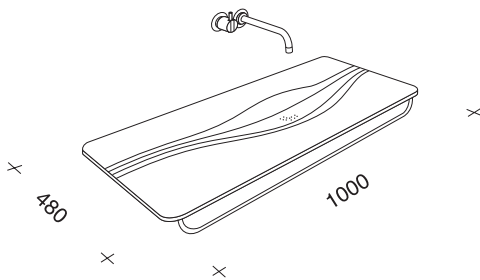

.....*)

Tatoo

2.572,00

Design: Elia Nedkov
Waschtisch für Wandmontage aus Corian
mit Handtuchhalter,
inkl.Ablaufventil, ohne Sifon,
ohne Armatur

Empfohlene Armatur wie abgebildet:

Vola 121

Vola Einhandmischer mit festem Auslauf
Auslauflänge 225 mm
(bitte Oberfläche der Armatur angeben)