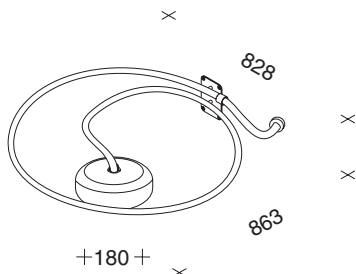

659,50

Artikel, Beschreibung

€ exkl.Mwst

Pluvia

Design: Matteo Thun

Wandmontierte Dusche aus gebürstetem Edelstahl

Pluvia IN

Wandmontierte Kopfbrause und Halter für
Duschvorhang

1.885,50