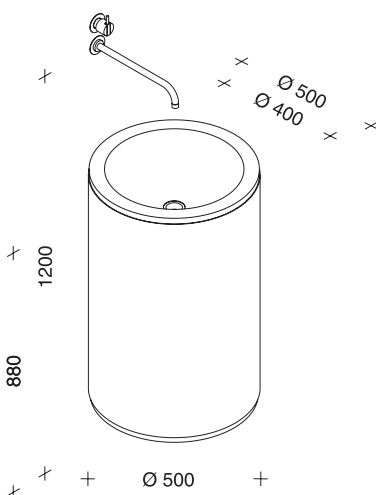

Bouro 2

4.903,00

Design: E. Souto de Moura
Freistehender Waschtisch Ø 500 mm, Becken und Unterteil aus Kalkstein von Portugal, Becken ohne Überlauf, inkl. Ablauf und Spezialsifon für Anschluss nach hinten, ohne Armatur
Gewicht: 150 kg

Achtung! Weicher Kalkstein - nicht für robuste Beanspruchung gedacht

Empfohlene Armatur wie abgebildet:

Vola 321-300

.....*)

Vola Unterputz-Einhandmischer mit festem Auslauf, Auslauflänge 300 mm (bitte Oberfläche der Armatur angeben)