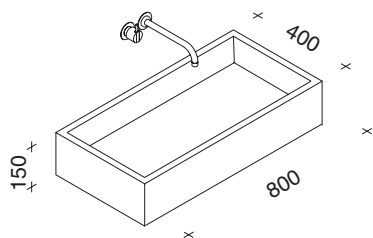

Artikel, Beschreibung

€ exkl.Mwst

Barcelona Solid Large

Design: Matteo Thun
Waschtisch aus Naturstein, Stein ist aus einem Stück geformt,
für Wandmontage
Größe: 800 x 400 x 125 mm
Becken inkl. Ablauf, ohne Armatur,
ohne Sifon
Gewicht ca. 55 kg

Solid LS-800

Waschtisch aus Serpentino Stein,
Farbe dunkelgrün,
für Wandmontage

3.469,50

Solid LL-800

Waschtisch aus Kalkstein,
Farbe hell,
für Wandmontage

3.132,50

Solid LP-800

Waschtisch aus Pietra Serena
extra starker Stein,
Farbe grau,
für Wandmontage

3.132,50

Solid LDC-800

Waschtisch aus Dholpur Cocco,
Farbe braun,
für Wandmontage

3.975,50

**Achtung: Wandkonsole ist nicht im Lieferumfang enthalten.
Für Wandmontage bitte bestellen:**

Barcelona Solid K

Wandkonsole für Wandmontage (Preis pro Paar)
zu Waschtische Barcelona Solid Large - alle Modelle

259,00

Empfohlene Armatur wie abgebildet:

Vola 121-200

Vola Einhandmischer mit festem Auslauf
Auslauflänge 200 mm
(bitte Oberfläche der Armatur angeben)

.....*)