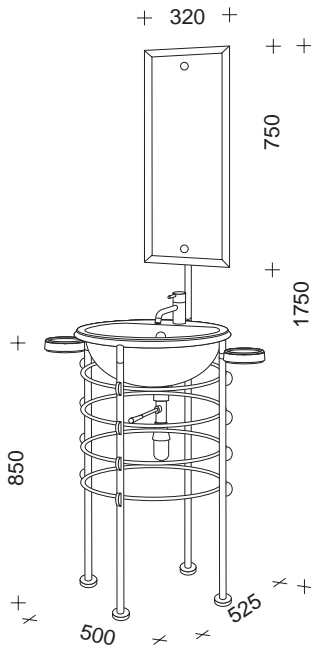

Artikel, Beschreibung

€ exkl.Mwst

Starck

Design: Philippe Starck
Waschtisch "Lola Herzburg" als Komplettwaschtisch,
mit Spiegel, Becken, Seifenschale, Ablage,
Ablauf Vola A13 und Sifon,
ohne Armatur

Starck CR

Becken und Gestell chrom

3.722,50

Empfohlene Armatur wie abgebildet:

Vola HV1

Vola Einhandmischer mit festem Auslauf
(bitte Oberfläche der Armatur angeben)

.....*)

Vola A13 Ablaufventil mit Kniehebel
(bitte Oberfläche der Armatur angeben)

.....*)