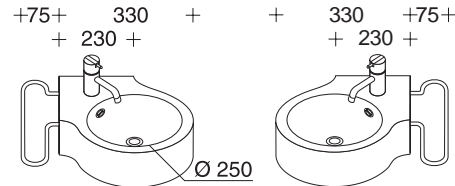

Yume ML

Spiegel mit Licht links
Maß: 1200 x 900 mm

717,00

Yume SM

Spiegel schmal
Maß: 1200 x 900 mm

276,00

Artikel, Beschreibung

€ exkl.Mwst