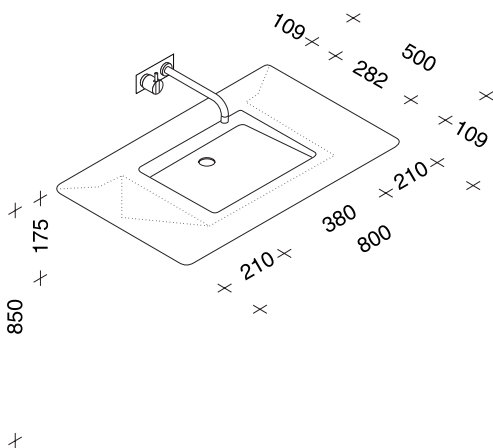

Vola Einhandmischer mit festem Auslauf ohne Exzenter-Ablaufgarnitur, Höhe 150 mm (bitte Oberfläche der Armatur angeben)

.....*)

Albeus V

Design: Javier Tapiador
Rechteckiger Waschtisch in Keramik für Wandmontage, ohne Hahnloch für Wandarmatur, mit Ablaufventil und Sifon, ohne Armatur