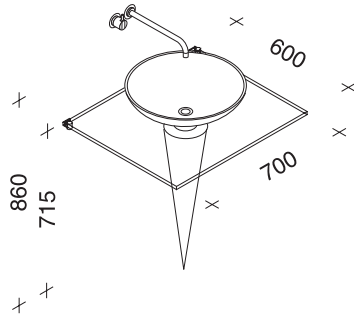

Artikel, Beschreibung

€ exkl.Mwst

Olimpia 70

Design: Gagliardi, Turi & Studio Rapsel
Waschtisch mit Glasbecken (Glas nicht gehärtet)
und Tisch aus Glas,
Fuß aus Metall mit Verkleidung,
komplett mit Ablauf und Sifon, ohne Armatur

Olimpia 70 NK

Becken Naturglas, Fuß Kupfer

4.566,00

Olimpia 70 NC

Becken Naturglas, Fuß Chrom

4.566,00

Olimpia 70 BK

Becken blau, Fuß Kupfer

4.566,00

Olimpia 70 BC

Becken blau, Fuß Chrom

4.566,00

Empfohlene Armatur wie abgebildet:

Vola 121-300

Vola Einhandmischer mit festem Auslauf
(bitte Oberfläche der Armatur angeben)

.....*)