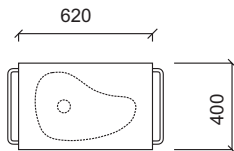

Artikel, Beschreibung

€ exkl.Mwst

Tor-Off

Design: kei_encalabresedesignstudio
Freistehender Waschtisch aus transluzidem Acryl, im Thermoverfahren geformt, mit Handtuchhalter und Ablagen, mit Sifon