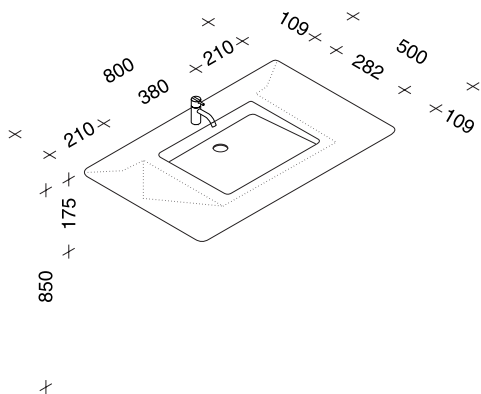

Albeus

Design: Javier Tapiador
Rechteckiger Waschtisch in Keramik für Wandmontage, mit 1 Hahnloch für Standardarmatur, mit Ablaufventil und Sifon, ohne Armatur

Albeus W

Keramikwaschtisch weiß

1.373,50

Albeus MB