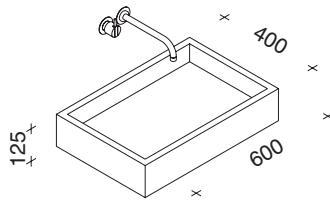

Artikel, Beschreibung

€ exkl.Mwst

**Barcelona 600**

Design: Matteo Thun
Waschtisch aus Stein,
für Wandmontage
Größe: 600 x 400 x 125 mm
Becken inkl. Ablauf, ohne Armatur,
ohne Sifon
Gewicht: 42-44 kg

Barcelona LW-600